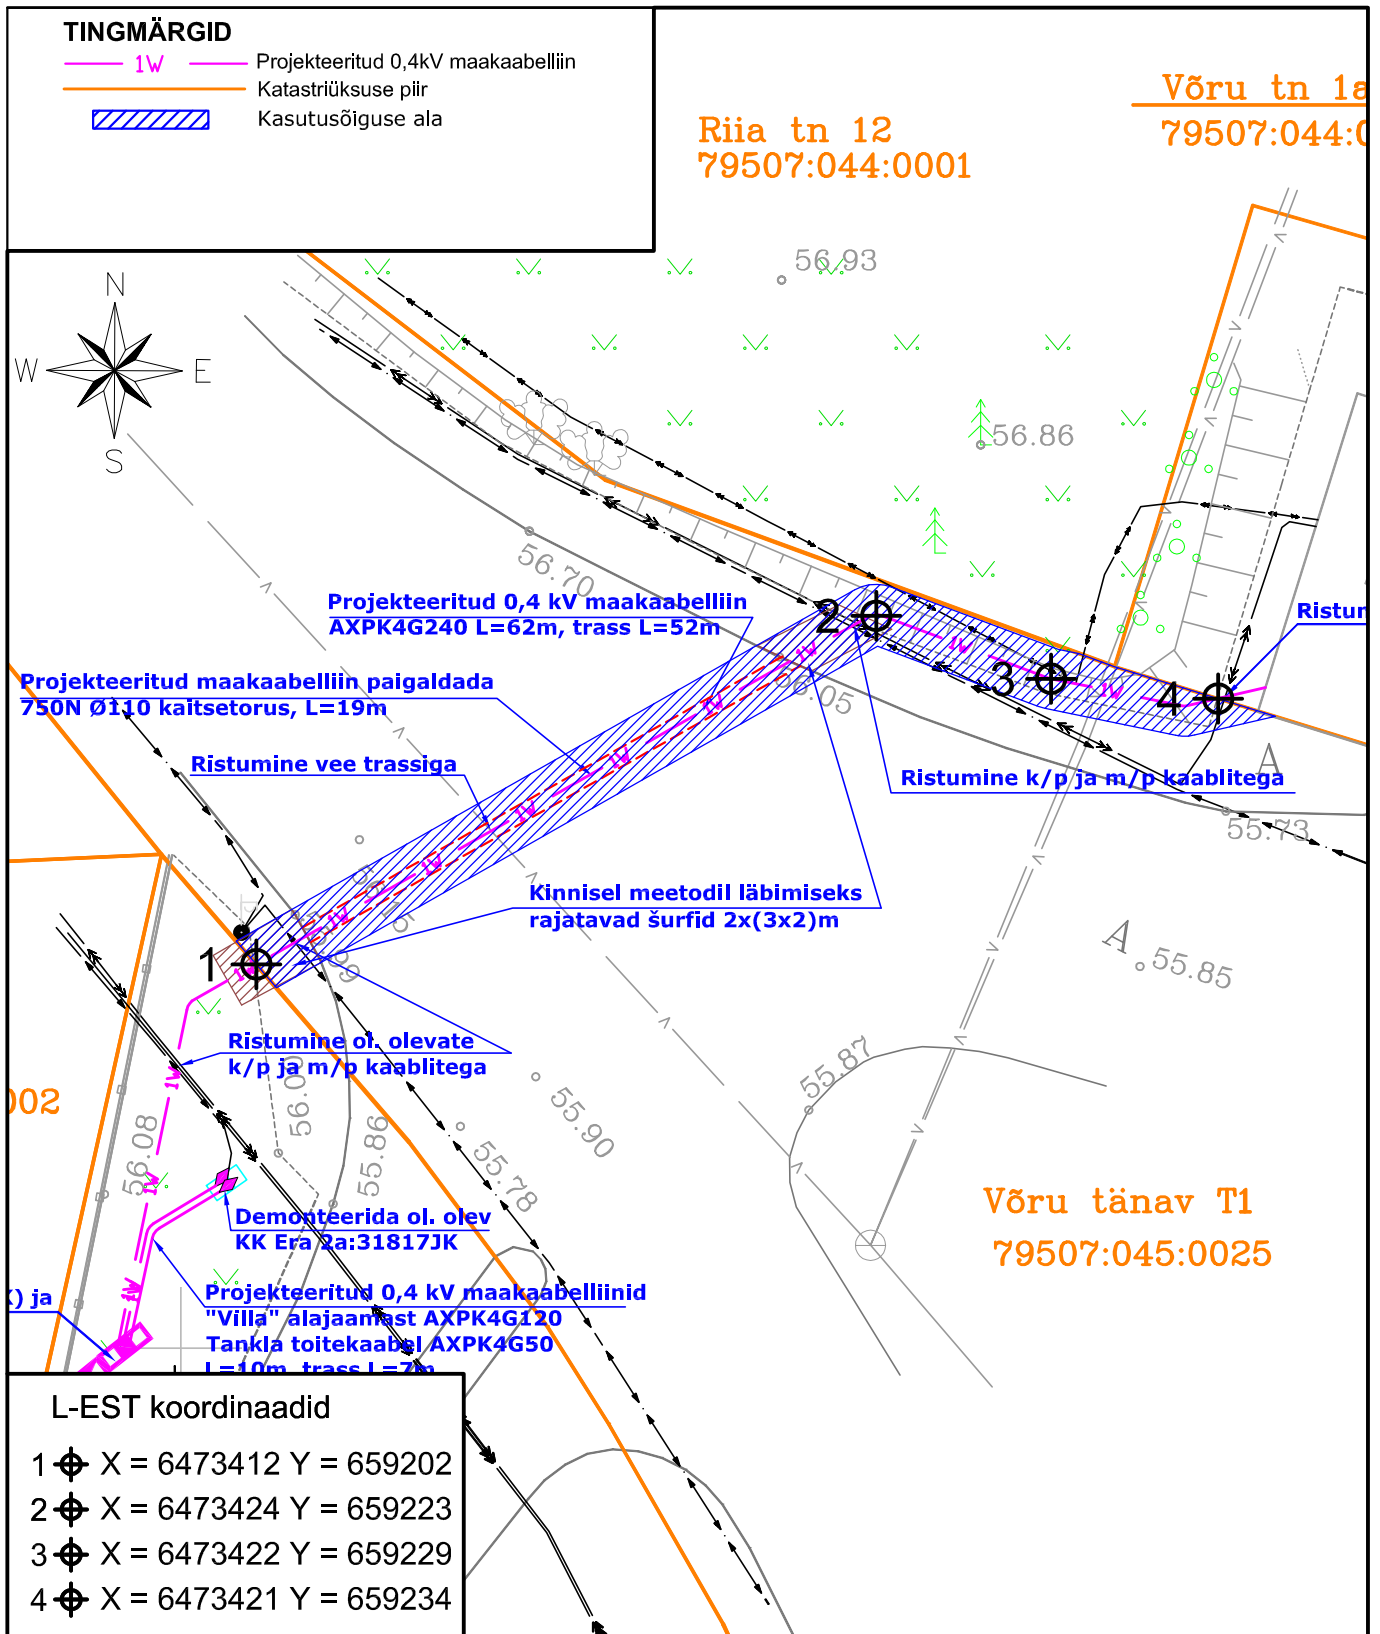

LISA Tartu Linnavalitsuse 09.10.2012 korralduse nr 1120 juurde  
**Asendiplaan Võru tänav T1, Tartu linn**

M 1:250

Koostas: Erkki Varrik  
 Kasutusõiguse ala suurus on 70m<sup>2</sup>